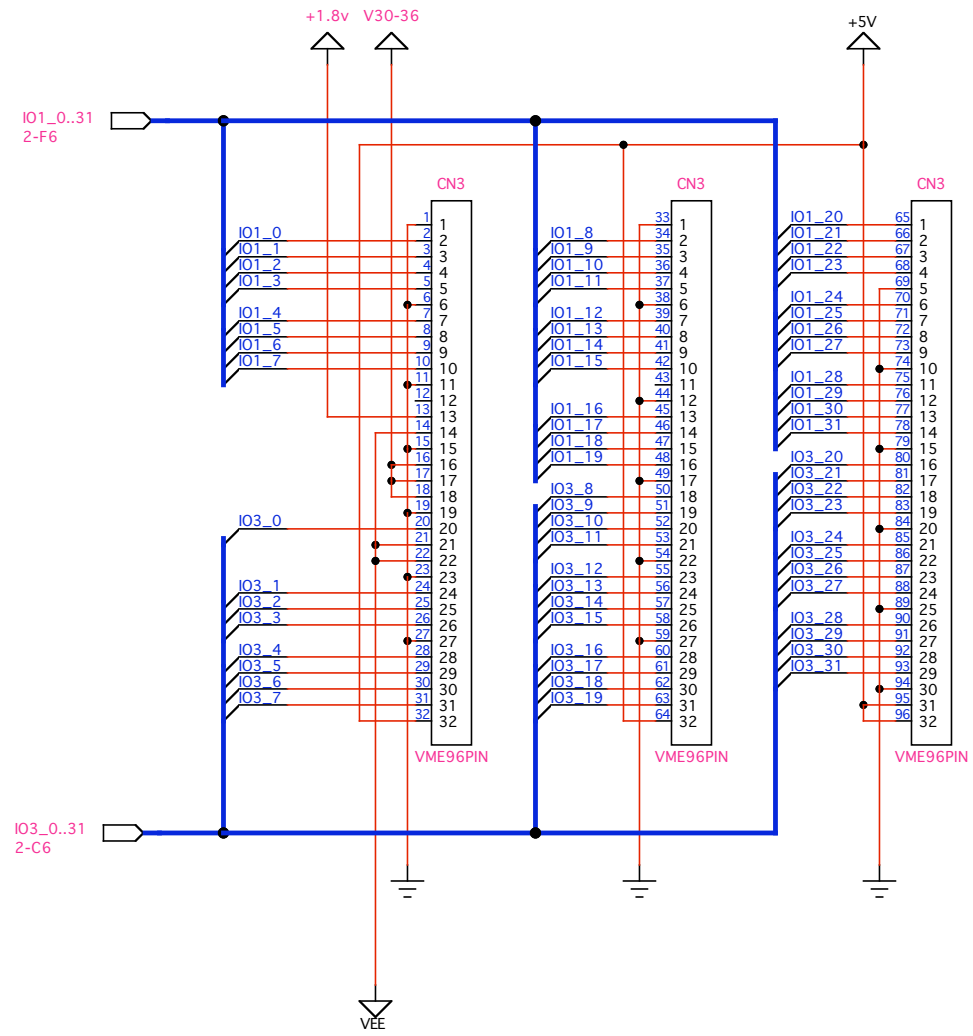

Project Title : TTM3
 Drawn by : S.Sato,N.Yagi
 Last Mod. Date : 02/2/6
 Page Title : APEX_BANK1_3
 Page Number : 1 of 11

Project Title : TTM3
Drawn by : S.Sato,N.Yagi
Last Mod. Date : 02/2/6
Page Title : VMECN
Page Number : 3 of 11

Project Title : TTM3
Drawn by : S.Sato,N.Yagi
Last Mod. Date : 02/2/6
Page Title : SUBCN
Page Number : 4 of 11

Project Title : TTM3
Drawn by : S.Sato,N.Yagi
Last Mod. Date : 02/2/6
Page Title : EPC2_JTAG
Page Number : 5 of 11

Project Title : TTM3
Drawn by : S.Sato,N.Yagi
Last Mod. Date : 02/2/6
Page Title : POWER
Page Number : 8 of 11

Project Title : TTM3
Drawn by : S.SatO,N.Yagi
Last Mod. Date : 02/2/6
Page Title : NIM
Page Number : 9 of 11

Project Title : TTM3
Drawn by : S.Sato N.Yagi
Last Mod. Date : 02/2/6
Page Title : LVDS capa
Page Number : 10 of 11

Project Title : TTM3
Drawn by :S.Sato N.Yagi
Last Mod. Date : 02/2/6
Page Title : CAPA
Page Number : 11 of 11