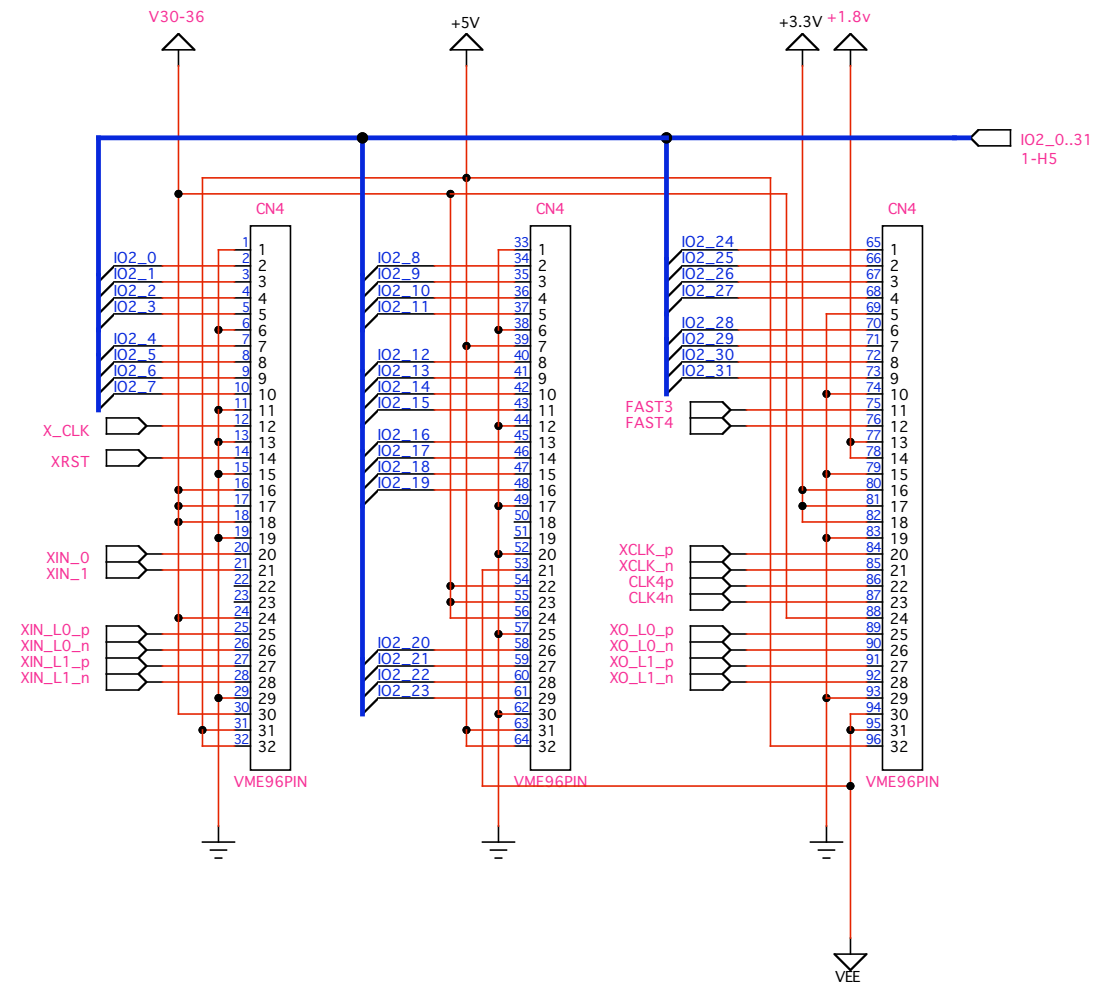

Project Title : TTM3
 Drawn by : S.Sato,N.Yagi
 Last Mod. Date : 02/2/6
 Page Title : APEX_BANK1_3
 Page Number : 1 of 11

Project Title : TTM3
Drawn by : S.Sato,N.Yagi
Last Mod. Date : 02/2/6
Page Title : VMECN
Page Number : 3 of 11

Project Title : TTM3
Drawn by : S.Sato,N.Yagi
Last Mod. Date : 02/2/6
Page Title : SUBCN
Page Number : 4 of 11

Project Title : TTM3
Drawn by : S.Sato,N.Yagi
Last Mod. Date : 02/2/6
Page Title : EPC2_JTAG
Page Number : 5 of 11

Project Title : TTM3
Drawn by : S.Sato,N.Yagi
Last Mod. Date : 02/2/6
Page Title : BUF_SW
Page Number : 6 of 11

Project Title : TTM3
Drawn by : S.Sato N.Yagi
Last Mod. Date : 02/2/6
Page Title : CLK RESET
Page Number : 7 of 11

Project Title : TTM3
Drawn by : S.Sato,N.Yagi
Last Mod. Date : 02/2/6
Page Title : POWER
Page Number : 8 of 11

Project Title : TTM3
Drawn by : S.SatO,N.Yagi
Last Mod. Date : 02/2/6
Page Title : NIM
Page Number : 9 of 11