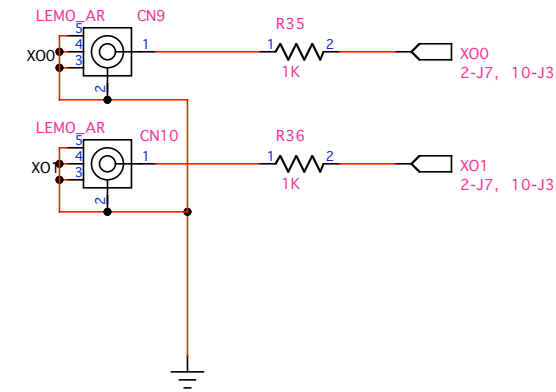

Project Title : TTM3
Drawn by : S.SatO,N.Yagi
Last Mod. Date : 02/2/6
Page Title : NIM
Page Number : 9 of 11