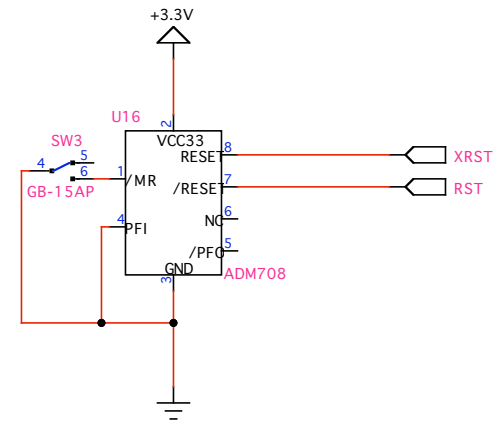

Project Title : TTM3
Drawn by : S.Sato N.Yagi
Last Mod. Date : 02/2/6
Page Title : CLK RESET
Page Number : 7 of 11