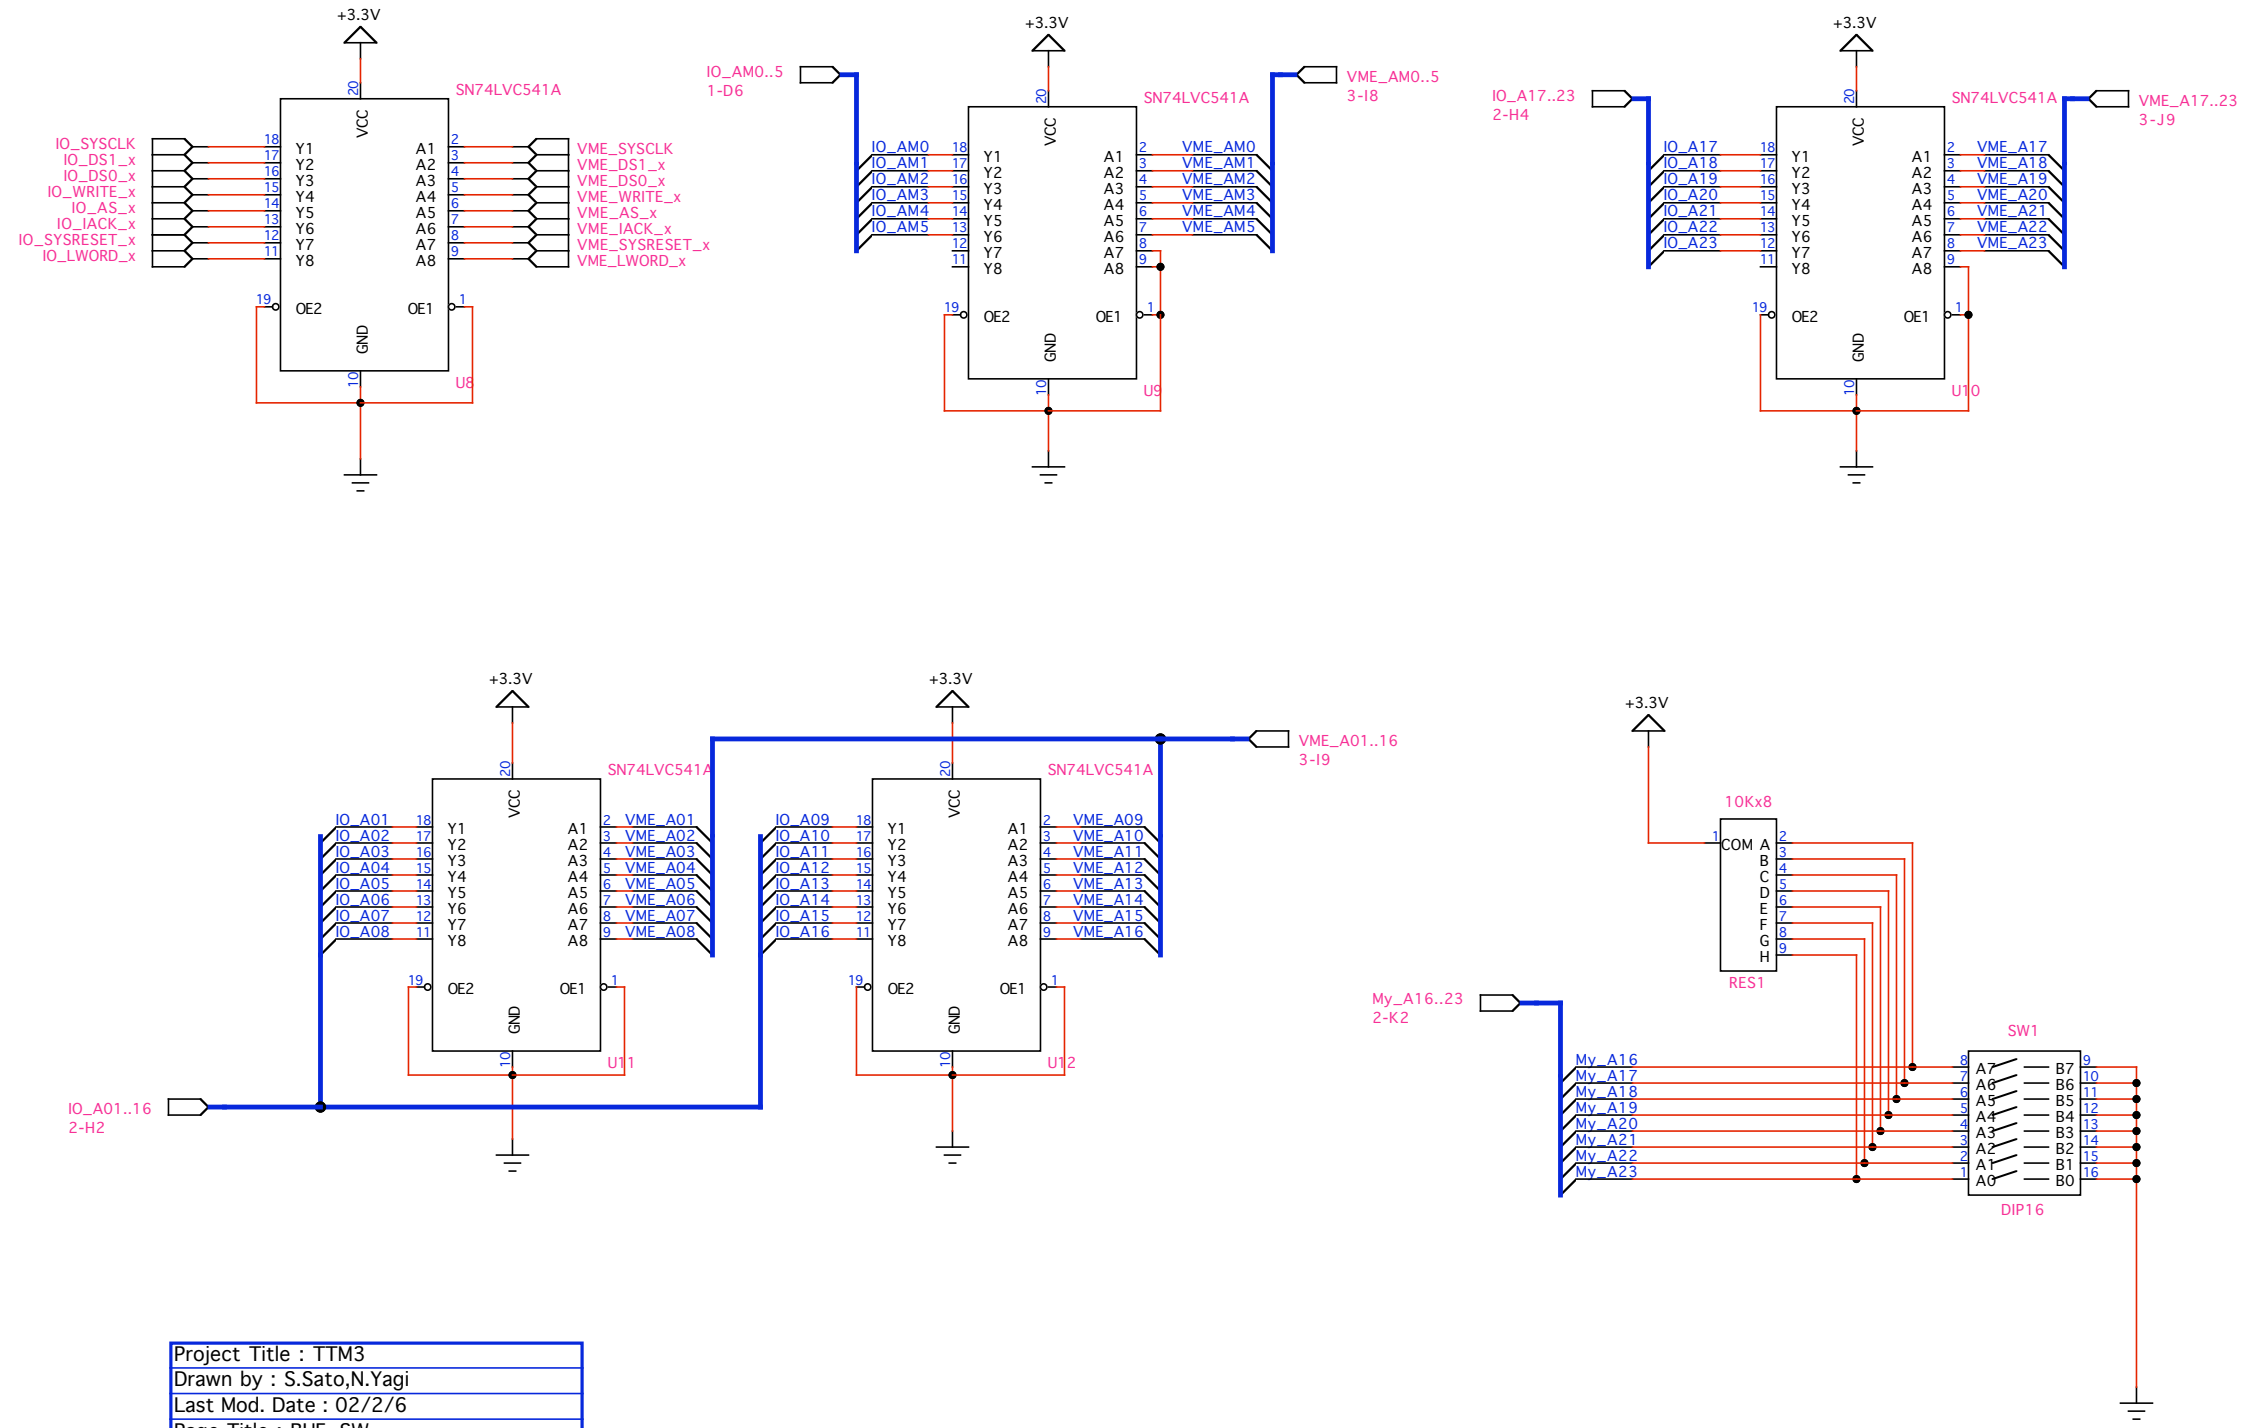

Project Title : TTM3
 Drawn by : S.Sato,N.Yagi
 Last Mod. Date : 02/2/6
 Page Title : APEX_BANK1_3
 Page Number : 1 of 11

Project Title : TTM3
Drawn by : S.Sato,N.Yagi
Last Mod. Date : 02/2/6
Page Title : VMECN
Page Number : 3 of 11

Project Title : TTM3
Drawn by : S.Sato,N.Yagi
Last Mod. Date : 02/2/6
Page Title : SUBCN
Page Number : 4 of 11

Project Title : TTM3
Drawn by : S.Sato,N.Yagi
Last Mod. Date : 02/2/6
Page Title : EPC2_JTAG
Page Number : 5 of 11