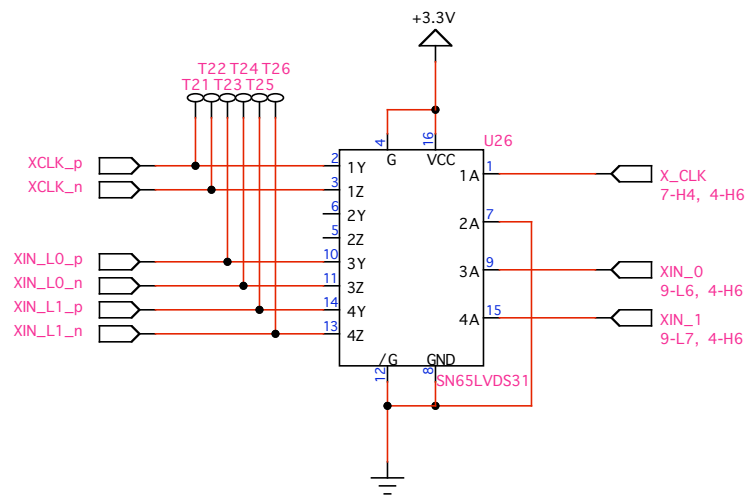

Project Title : TTM3
Drawn by : S.Sato,N.Yagi
Last Mod. Date : 02/2/6
Page Title : POWER
Page Number : 8 of 11

Project Title : TTM3
Drawn by : S.SatO,N.Yagi
Last Mod. Date : 02/2/6
Page Title : NIM
Page Number : 9 of 11