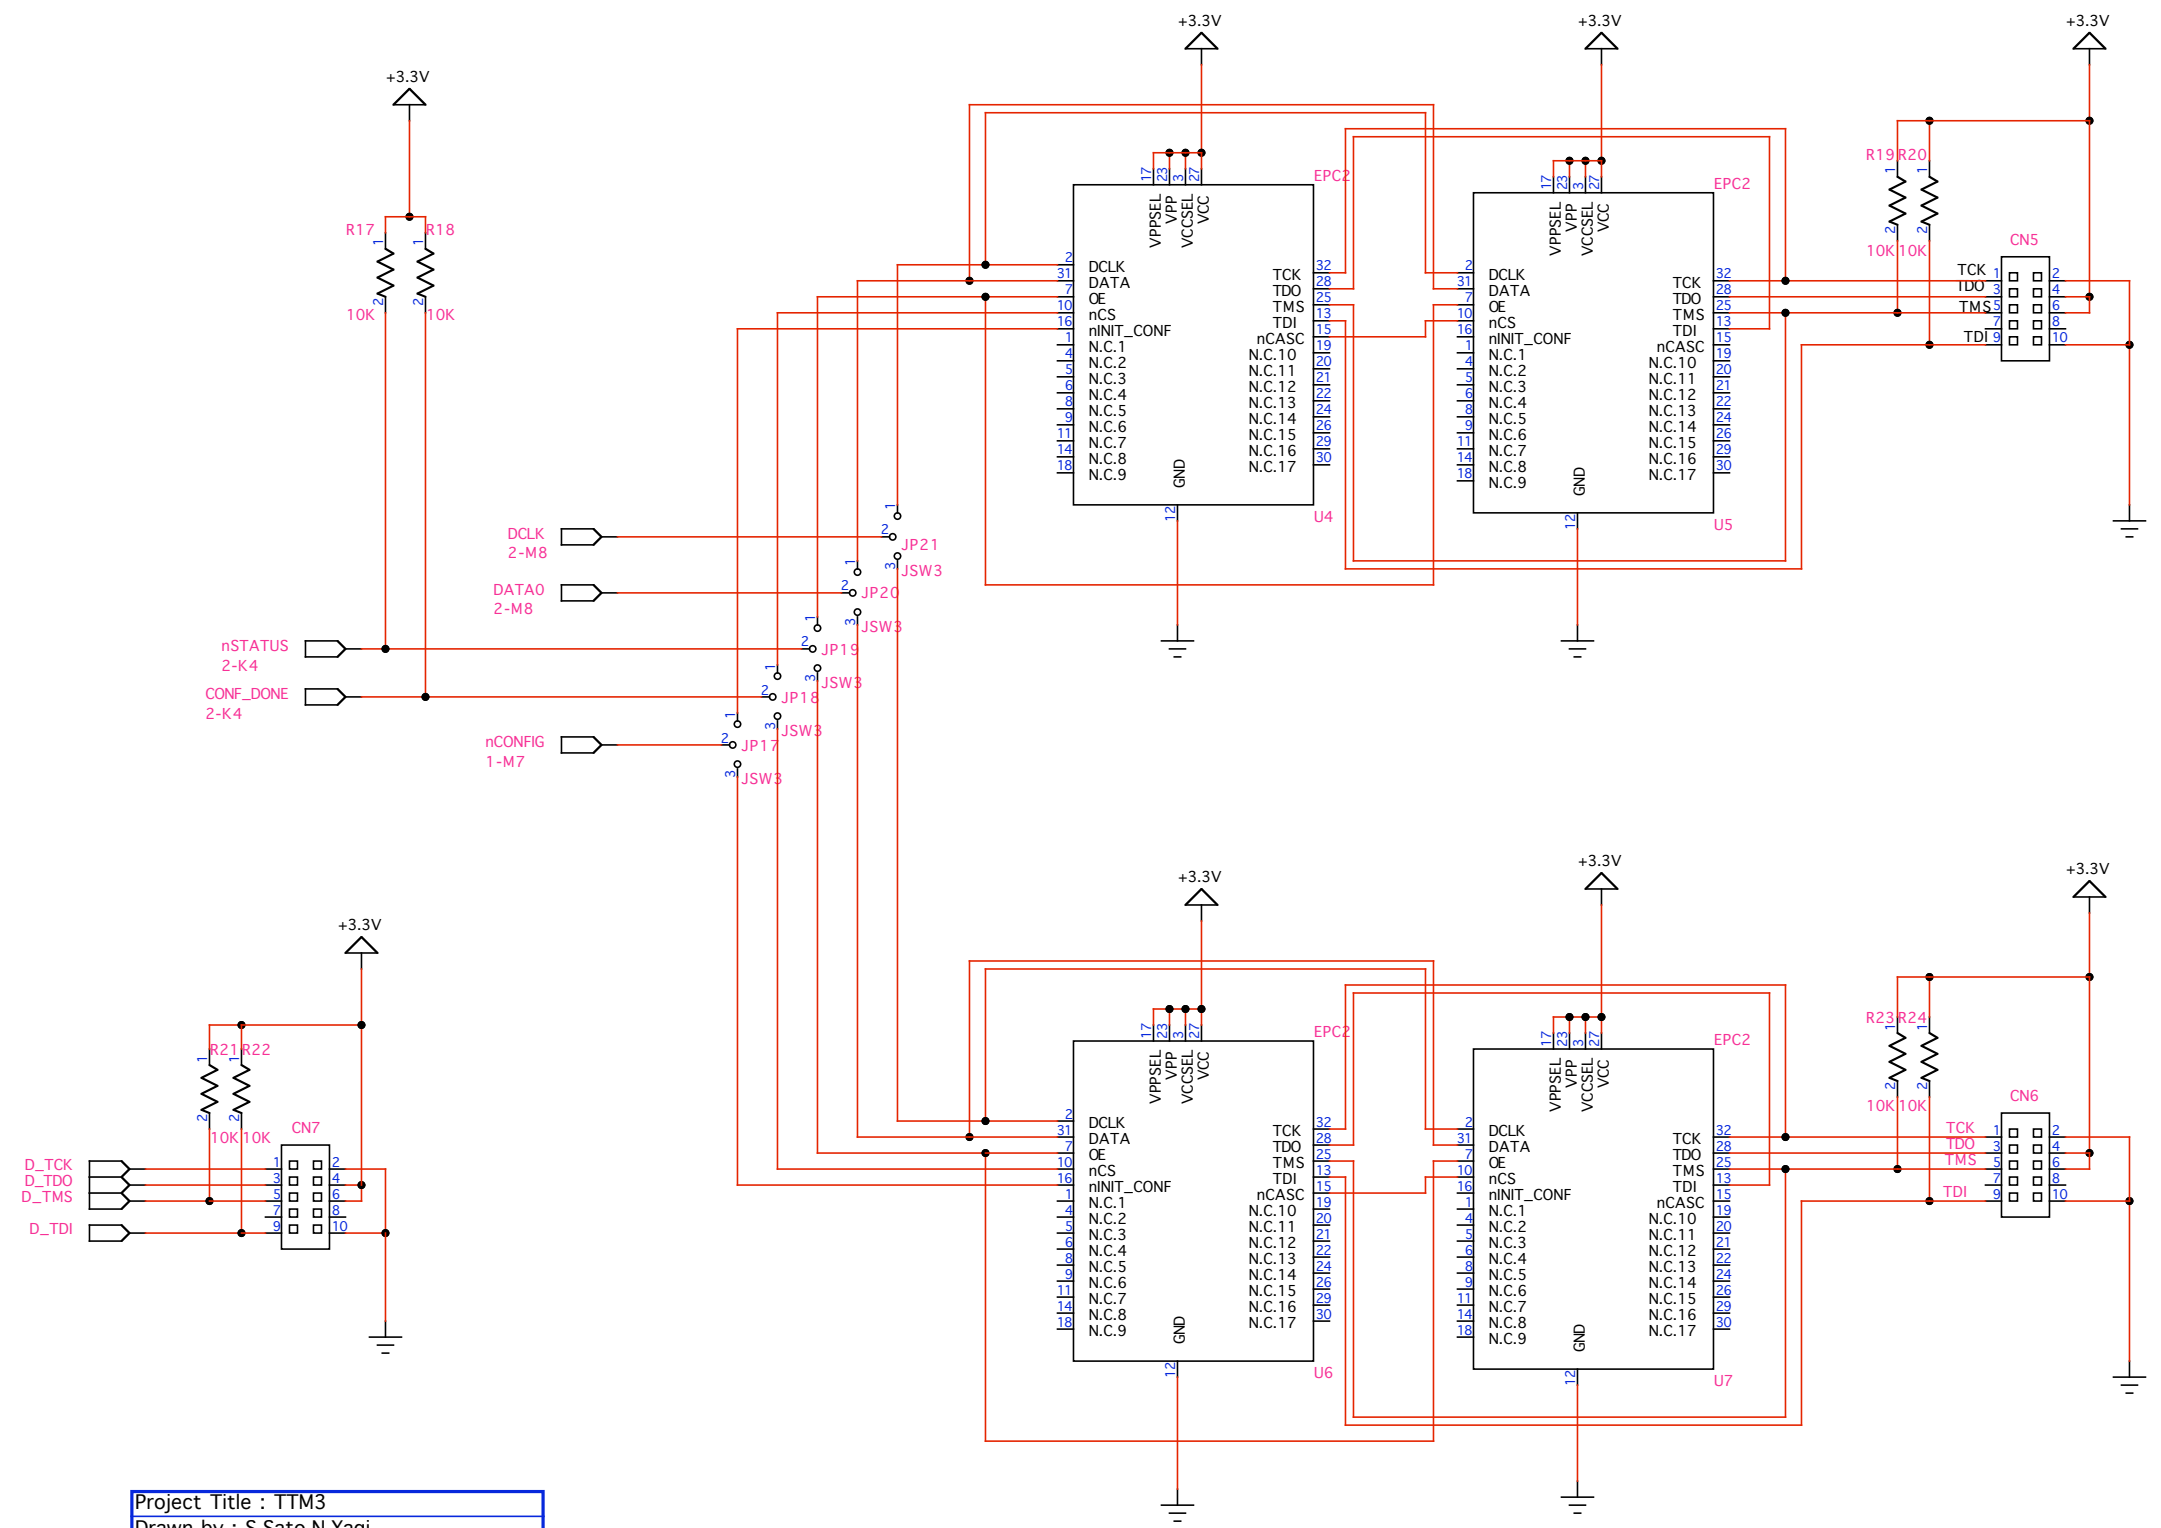

Project Title : TTM3
 Drawn by : S.Sato,N.Yagi
 Last Mod. Date : 02/2/6
 Page Title : APEX_BANK1_3
 Page Number : 1 of 11

Project Title : TTM3
Drawn by : S.Sato,N.Yagi
Last Mod. Date : 02/2/6
Page Title : VMECN
Page Number : 3 of 11

Project Title : TTM3
Drawn by : S.Sato,N.Yagi
Last Mod. Date : 02/2/6
Page Title : SUBCN
Page Number : 4 of 11

Project Title : TTM3
Drawn by : S.Sato,N.Yagi
Last Mod. Date : 02/2/6
Page Title : EPC2_JTAG
Page Number : 5 of 11

Project Title : TTM3
Drawn by : S.Sato,N.Yagi
Last Mod. Date : 02/2/6
Page Title : BUF_SW
Page Number : 6 of 11

Project Title : TTM3
Drawn by : S.Sato N.Yagi
Last Mod. Date : 02/2/6
Page Title : CLK RESET
Page Number : 7 of 11

Project Title : TTM3
Drawn by : S.Sato,N.Yagi
Last Mod. Date : 02/2/6
Page Title : POWER
Page Number : 8 of 11

Project Title : TTM3
Drawn by : S.SatO,N.Yagi
Last Mod. Date : 02/2/6
Page Title : NIM
Page Number : 9 of 11