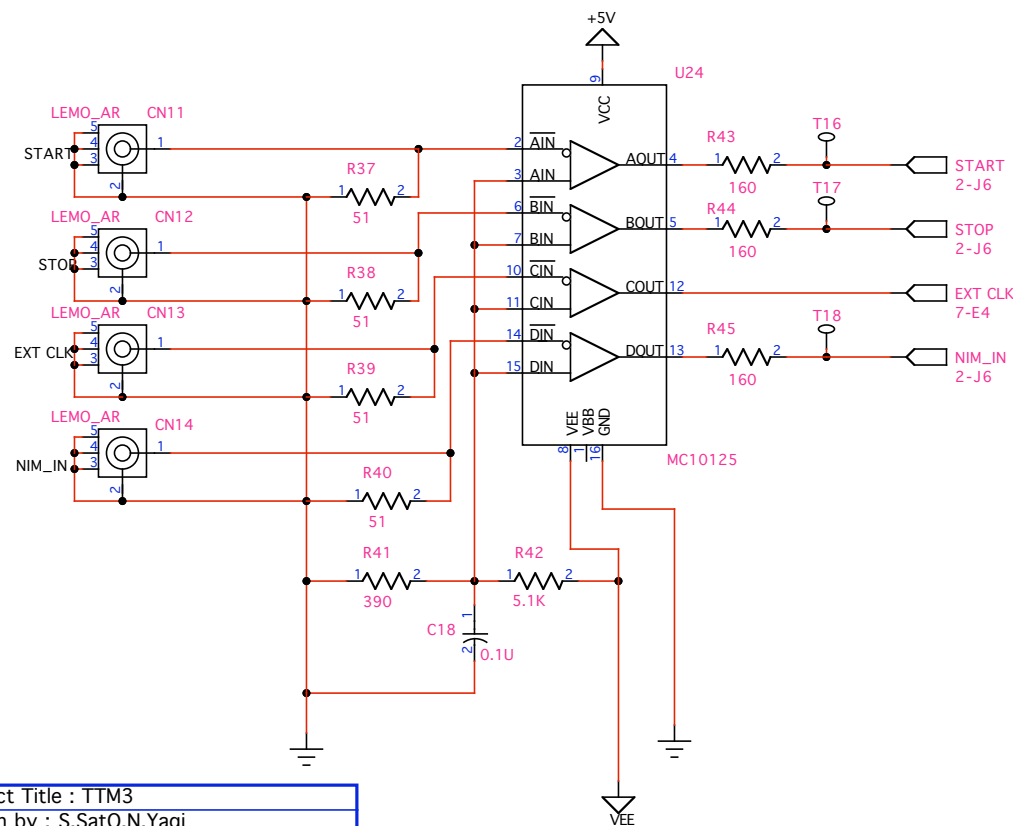

Project Title : TTM3
Drawn by : S.SatO,N.Yagi
Last Mod. Date : 02/2/6
Page Title : NIM
Page Number : 9 of 11