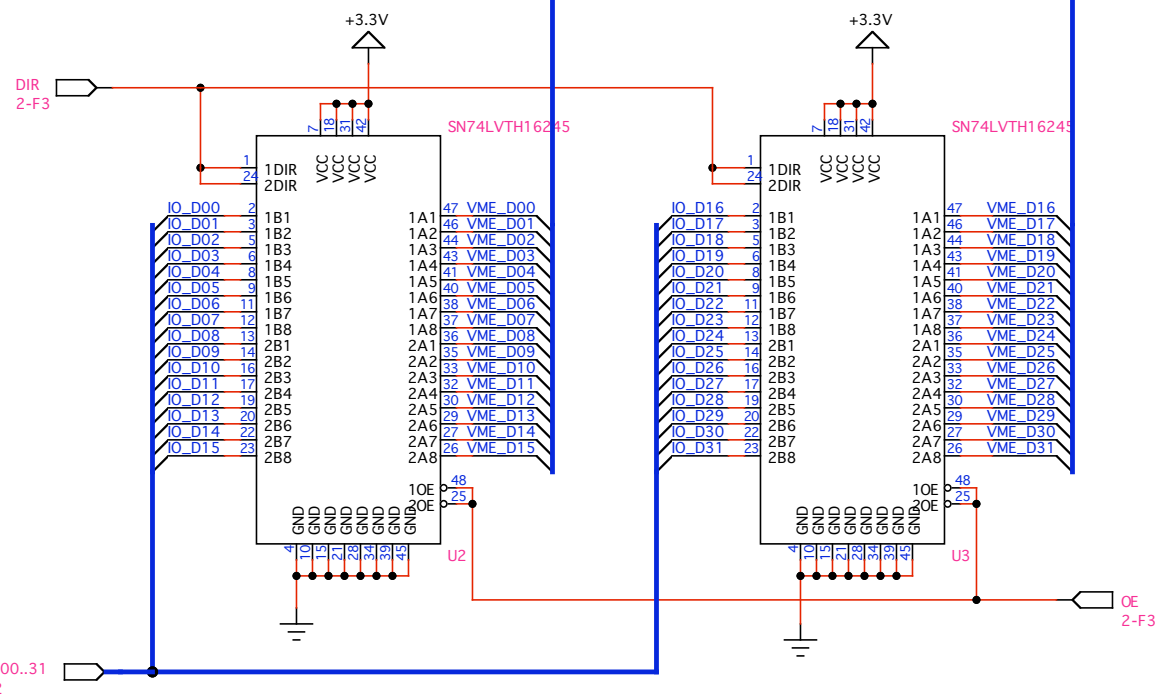

Project Title : TTM3
Drawn by : S.Sato,N.Yagi
Last Mod. Date : 02/2/6
Page Title : VMECN
Page Number : 3 of 11