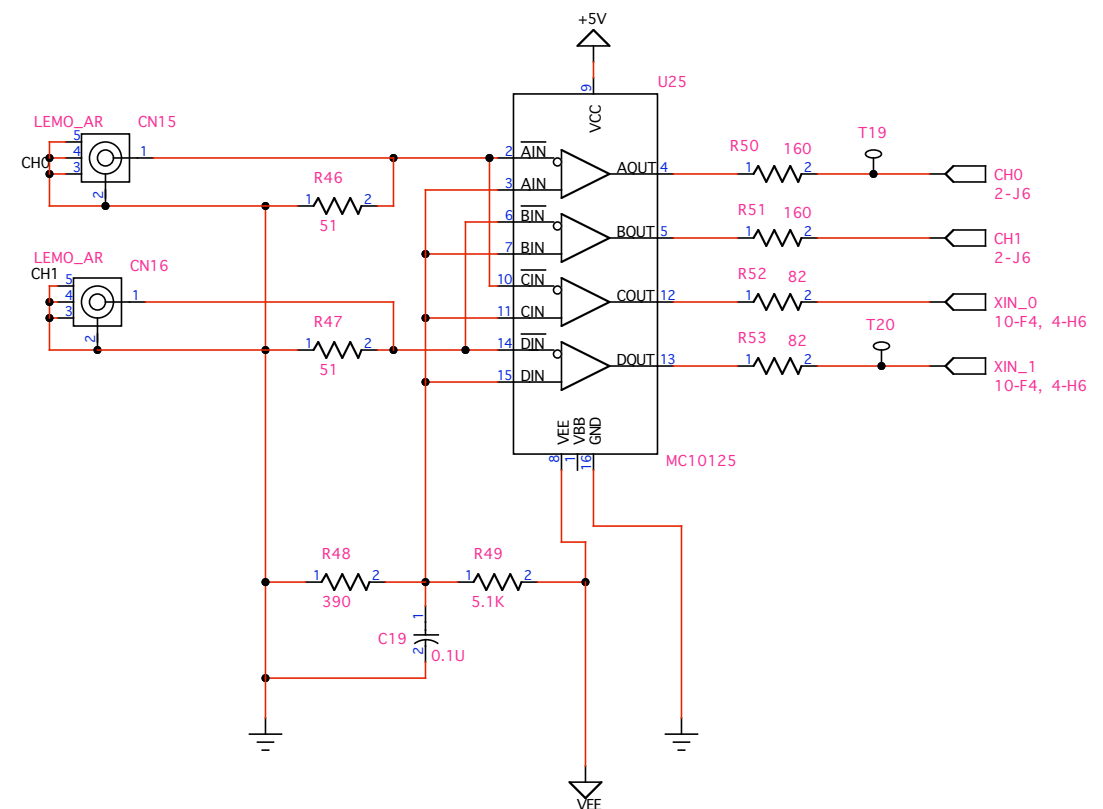

Project Title : TTM3
Drawn by : S.SatO,N.Yagi
Last Mod. Date : 02/2/6
Page Title : NIM
Page Number : 9 of 11