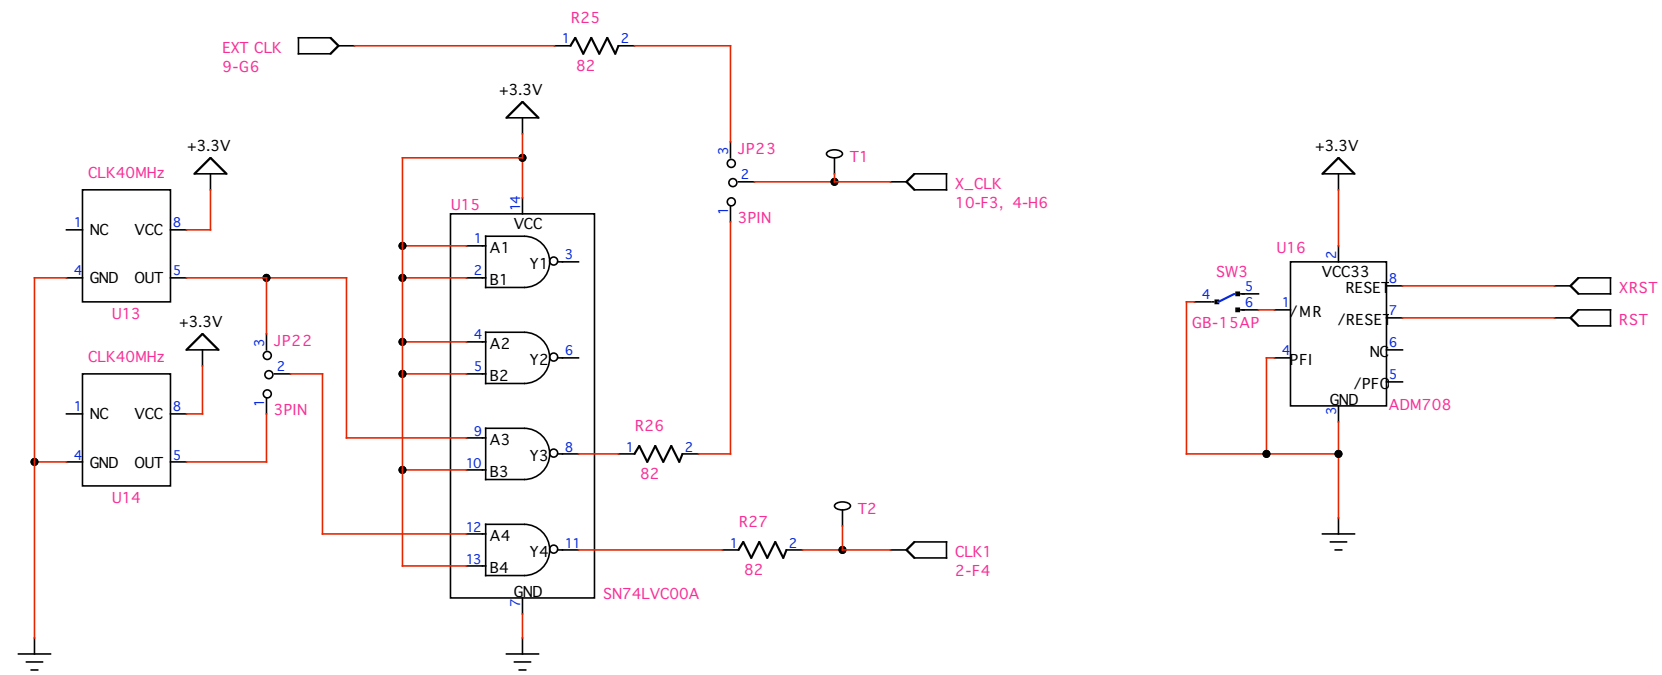

Project Title : TTM3
Drawn by : S.Sato N.Yagi
Last Mod. Date : 02/2/6
Page Title : CLK RESET
Page Number : 7 of 11