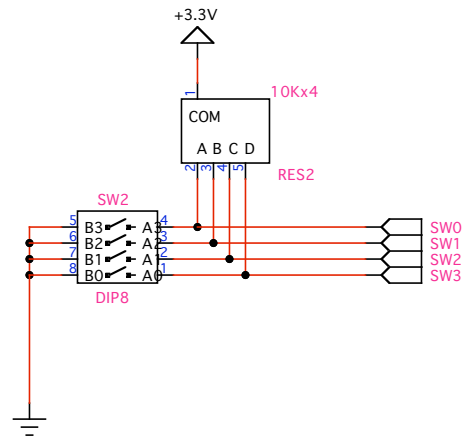

Project Title : TTM3
Drawn by : S.Sato N.Yagi
Last Mod. Date : 02/2/6
Page Title : CLK RESET
Page Number : 7 of 11