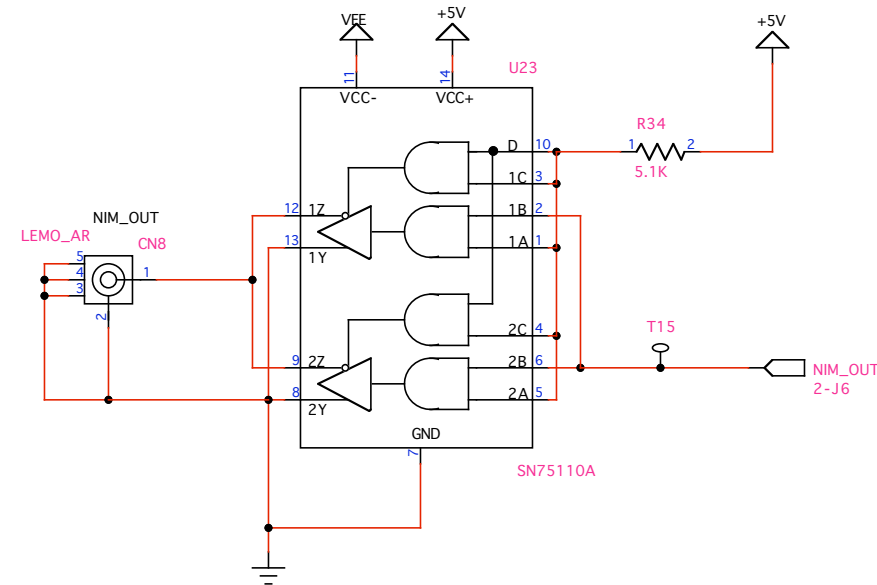

Project Title : TTM3
Drawn by : S.SatO,N.Yagi
Last Mod. Date : 02/2/6
Page Title : NIM
Page Number : 9 of 11