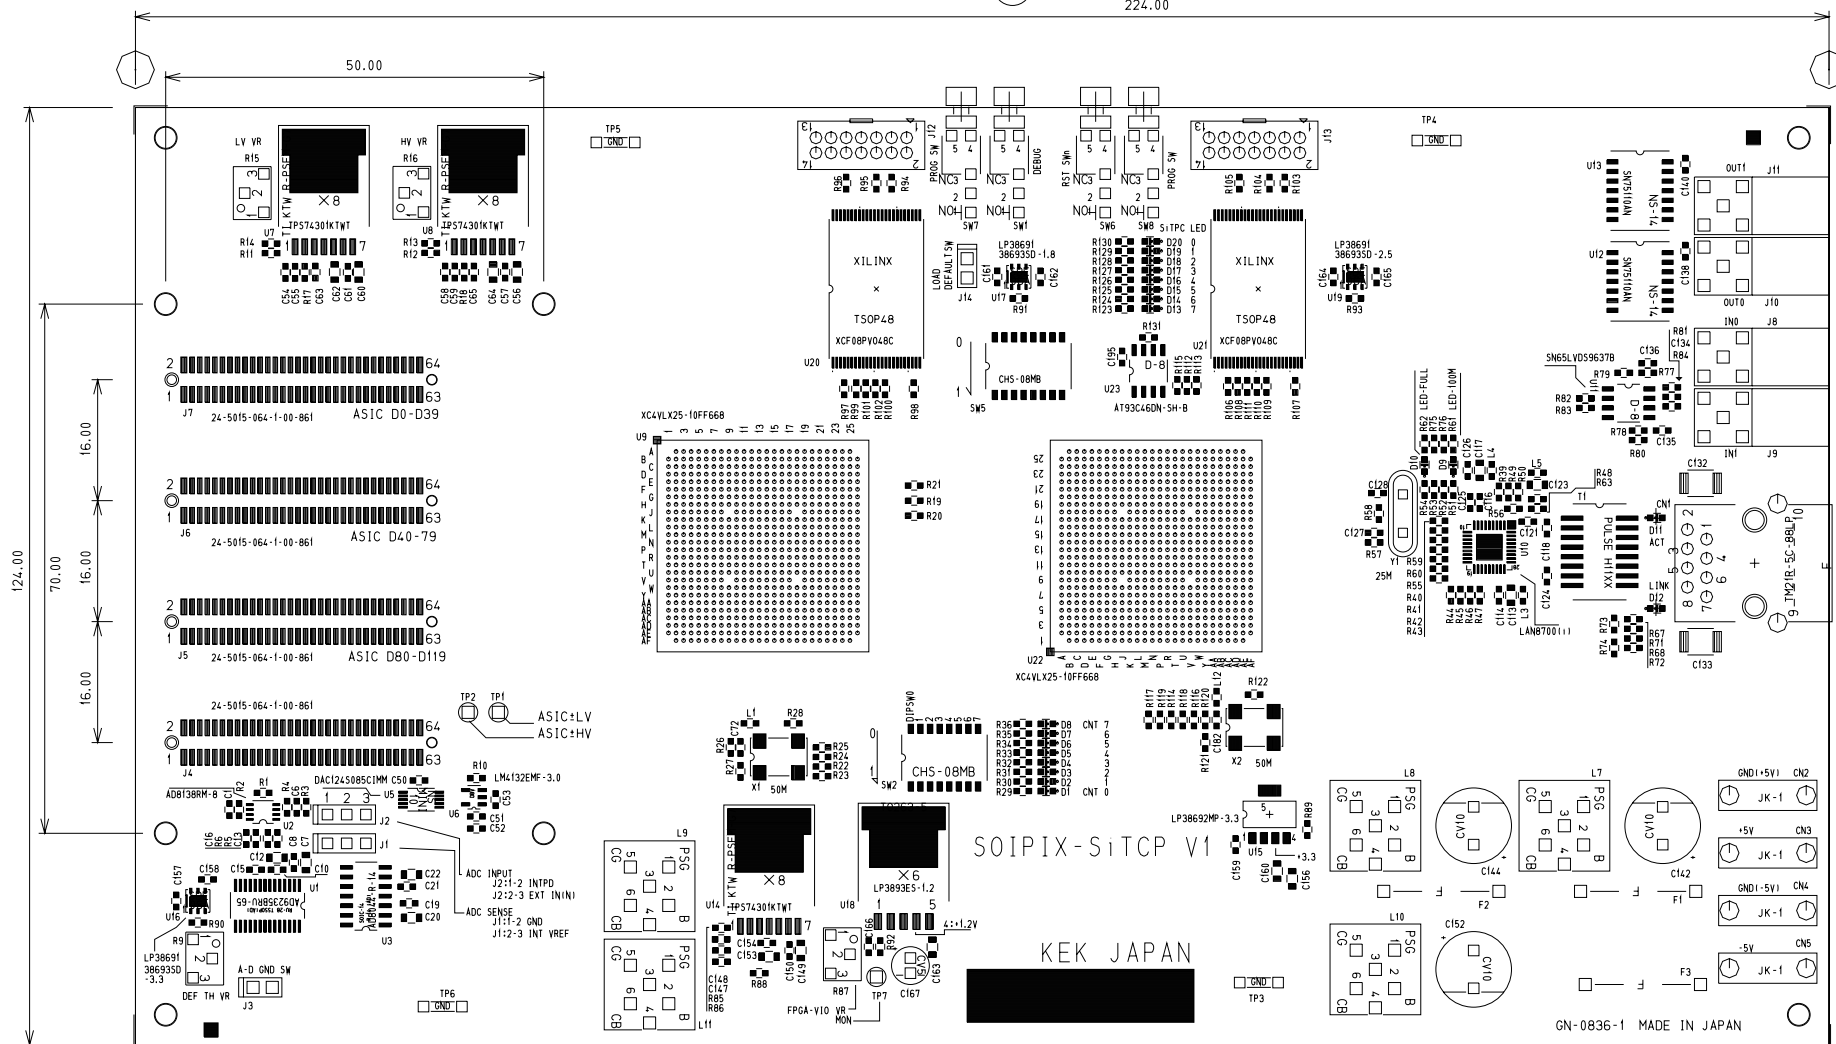

NC0.0

224.00

L1 SILK  
L1 MASK

KEK GN-0836-1 08/04